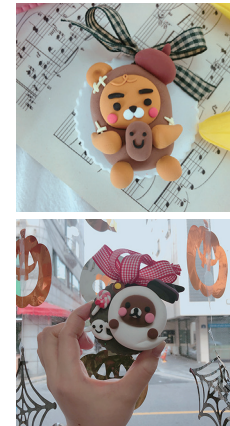

조물조물 손으로 만드는 귀여운 클레이 석고타블렛

📍 상품 매력 포인트

- 손으로 귀여운 작품을 만들 수 있어요.
- 석고방향제를 만들어 볼 수 있어요.
- 특별한 사람에게 특별한 선물하기 좋아요.

📍 상품 상세 정보

문의처	010-3015-3107
체험장 주소	서울시 마포구 방울내로7길 25, 1층
주차 정보	주차 공간 협소
운영시간	월-토(10:00-20:00) / 사전예약 필수
체험 소요시간	2시간
판매가격	28,000원
가이드 언어	한국어

문작가의 미술집

아이패드 드로잉, 타블렛으로 하루만에 그리는 여행 스케치!!

전문 일러스트레이터와 함께 서울 여행 스케치를 그려보세요!

상품 매력 포인트

- 멋진 디지털페인팅 작품을 만들 수 있습니다.
- 서울 여행의 추억을 아주 특별한 작품으로 남길 수 있습니다.
- 일러스트레이터 전문 작가에게 세심한 강의와 지도를 받을 수 있습니다.
- 화려하고 다양한 최신 디지털페인팅 기법을 배울 수 있습니다.