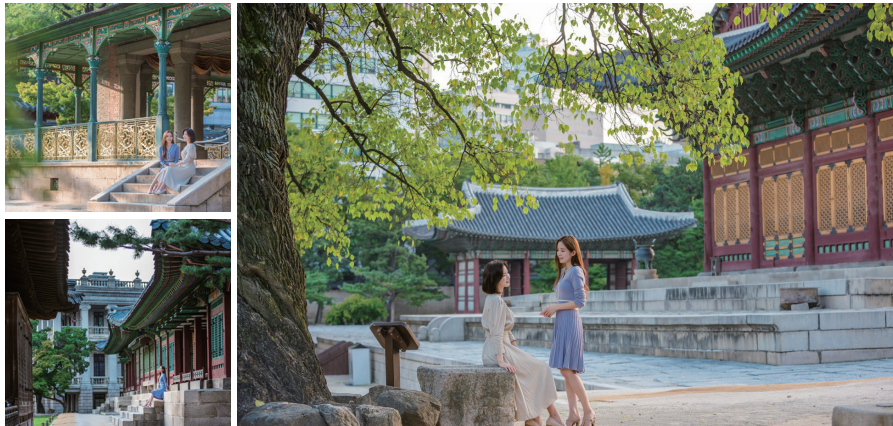

📍 상품 매력 포인트

- 트래블스냅 전문가와 함께 한국에서 특별한 "인생샷"으로 만들 수 있습니다.
- 한국에서의 아름다운 시간을 소중한 추억으로 남길 수 있습니다.
- 어디에서도 구할 수 없는 최고의 기념품을 간직할 수 있습니다.
- 아름다운 전통한복을 입고 고궁산책을 즐겨보실 수 있습니다.
- K-드라마속 레트로한 의상을 입고 드라마속의 주인공이 되어보실 수 있습니다.

📍 상품 상세 정보

문의처	070-4617-3932
체험장 주소	서울시 종로구 세종로 1-56
주차 정보	주차공간 협소(대중교통수단 추천)
운영시간	화-일(오전 10시-16시) 계절별 상이 / 사전예약 필수
체험 소요시간	1시간
판매가격	2인 기준 200,000원
가이드 언어	한국어, 영어

스냅존

서울 고궁 스냅 사진

고풍스런 우리나라 3대 고궁에서 전문 사진작가와 함께 프라이빗 트래블 스냅촬영을 할 수 있어요!

📍 상품 매력 포인트

- 트래블 스냅 전문작가가 직접 촬영합니다.
- 주요 촬영 장소의 포토존에서 특별한 사진을 남깁니다.-혼자 또는 소중한 사람과 가장 아름다운 '인생샷'을 남겨드립니다.

📍 상품 상세 정보

문의처	070-4617-3932
체험장 주소	서울 3대 고궁(덕수궁, 경복궁, 창경궁)
주차 정보	주차공간 협소(대중교통수단 추천)
운영시간	화-일(오전 10시-16시) 계절별 상이 / 사전예약 필수
체험 소요시간	1시간
판매가격	2인 기준 200,000원
가이드 언어	한국어, 영어