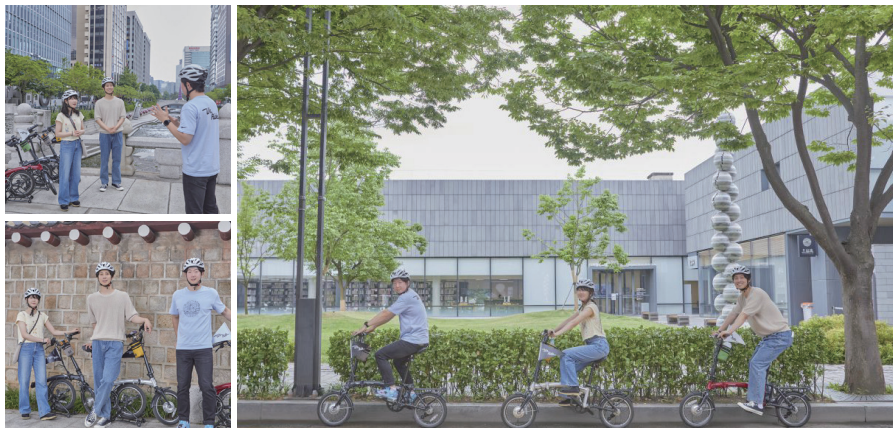

상품 상세 정보

문의처	070-7722-9284
체험장 주소	서울시 종로구 청계천 광통교
주차 정보	주차 불가
운영시간	월-일(07:30-10:00) / 사전예약 필수
체험 소요시간	2시간 30분
판매가격	115,000원(80\$)
가이드 언어	한국어, 영어

위라이드 서울 VIP 전기자전거 투어

아침, 점심 서울의 모습을 전기자전거로 여행해보세요!
VIP 서비스로 진행합니다.

상품 매력 포인트

- 유쾌하고 전문적인 가이드가 함께 합니다.
- 짧은 시간 서울을 여행하고 싶은 비즈니스 Trip 여행자들에게 좋습니다.
- 새로운 모습으로 서울을 체험하고 싶은 모험가 분들께 추천합니다.
- 걷기는 힘들고 버스는 너무 빠르다고 느끼시는 분들께 최고입니다.
- 가만히 앉아서 하는 서울 구경이 지루하신 분들께도 추천합니다.

상품 상세 정보

문의처	070-7722-9284
체험장 주소	서울시 종로구 청계천 광통교
주차 정보	주차 불가
운영시간	월-일(07:30-12:30) / 사전예약 필수
체험 소요시간	5시간
판매가격	315,000원(240\$)
가이드 언어	한국어, 영어