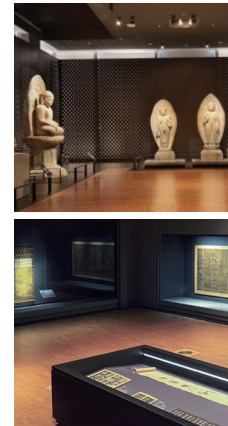

📍 상품 상세 정보

문의처	02-3789-0234
체험장 주소	서울시 용산구 서빙고로 137
주차 정보	주차 가능
운영시간	10:00-12:00(오전) / 14:00-16:00(오후) 사전예약 필수 / 당일예약 문의가능
체험 소요시간	2시간
판매가격	성인(20세 이상) 24,900원 / 중,고등학생(14세 이상-19세 이하) 19,900원 어린이(6세 이상-13세 이하) 19,900원 *보호자 동반 필수 5세 이하 무료 *보호자 동반 필수
가이드 언어	한국어