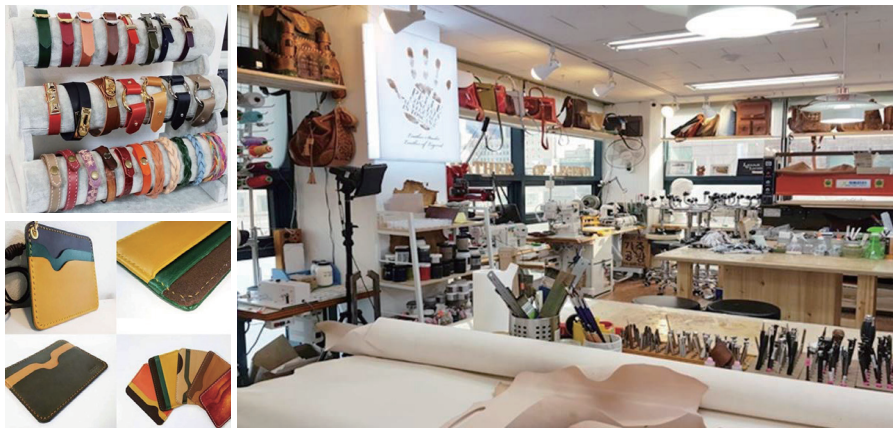

레더오브 레전드

홍대에서 나만의 가죽공예 작품 만들기

홍대에서 가죽공예를 배워보세요!

📍 상품 매력 포인트

- 정규수업에 사용 되는 모든 소가죽은 이태리에서 직수입 된 명품 베지터블 소가죽으로 작업할 수 있습니다.
- 초등학교부터 성인까지 남녀노소 구분 없이 누구든지 재미있게 참여할 수 있습니다.
- 카드 케이스를 체험할 때는 띠 색상별로 내마음대로 색을 변경, 개성을 연출할 수 있습니다.
- 지인선물, 친구선물, 커플아이템, 기업체험 등 어디에도 빠지지 않고 사랑 받는 아이টে을 제작할 수 있습니다.

📍 상품 상세 정보

문의처	010-3509-5563
체험장 주소	서울시 마포구 서교동 466-5, 대창빌딩 502호
주차 정보	주차 불가
운영시간	수-일(13:00-22:00) / 사전예약 필수
체험 소요시간	1시간
판매가격	20,000원
가이드 언어	한국어, 영어