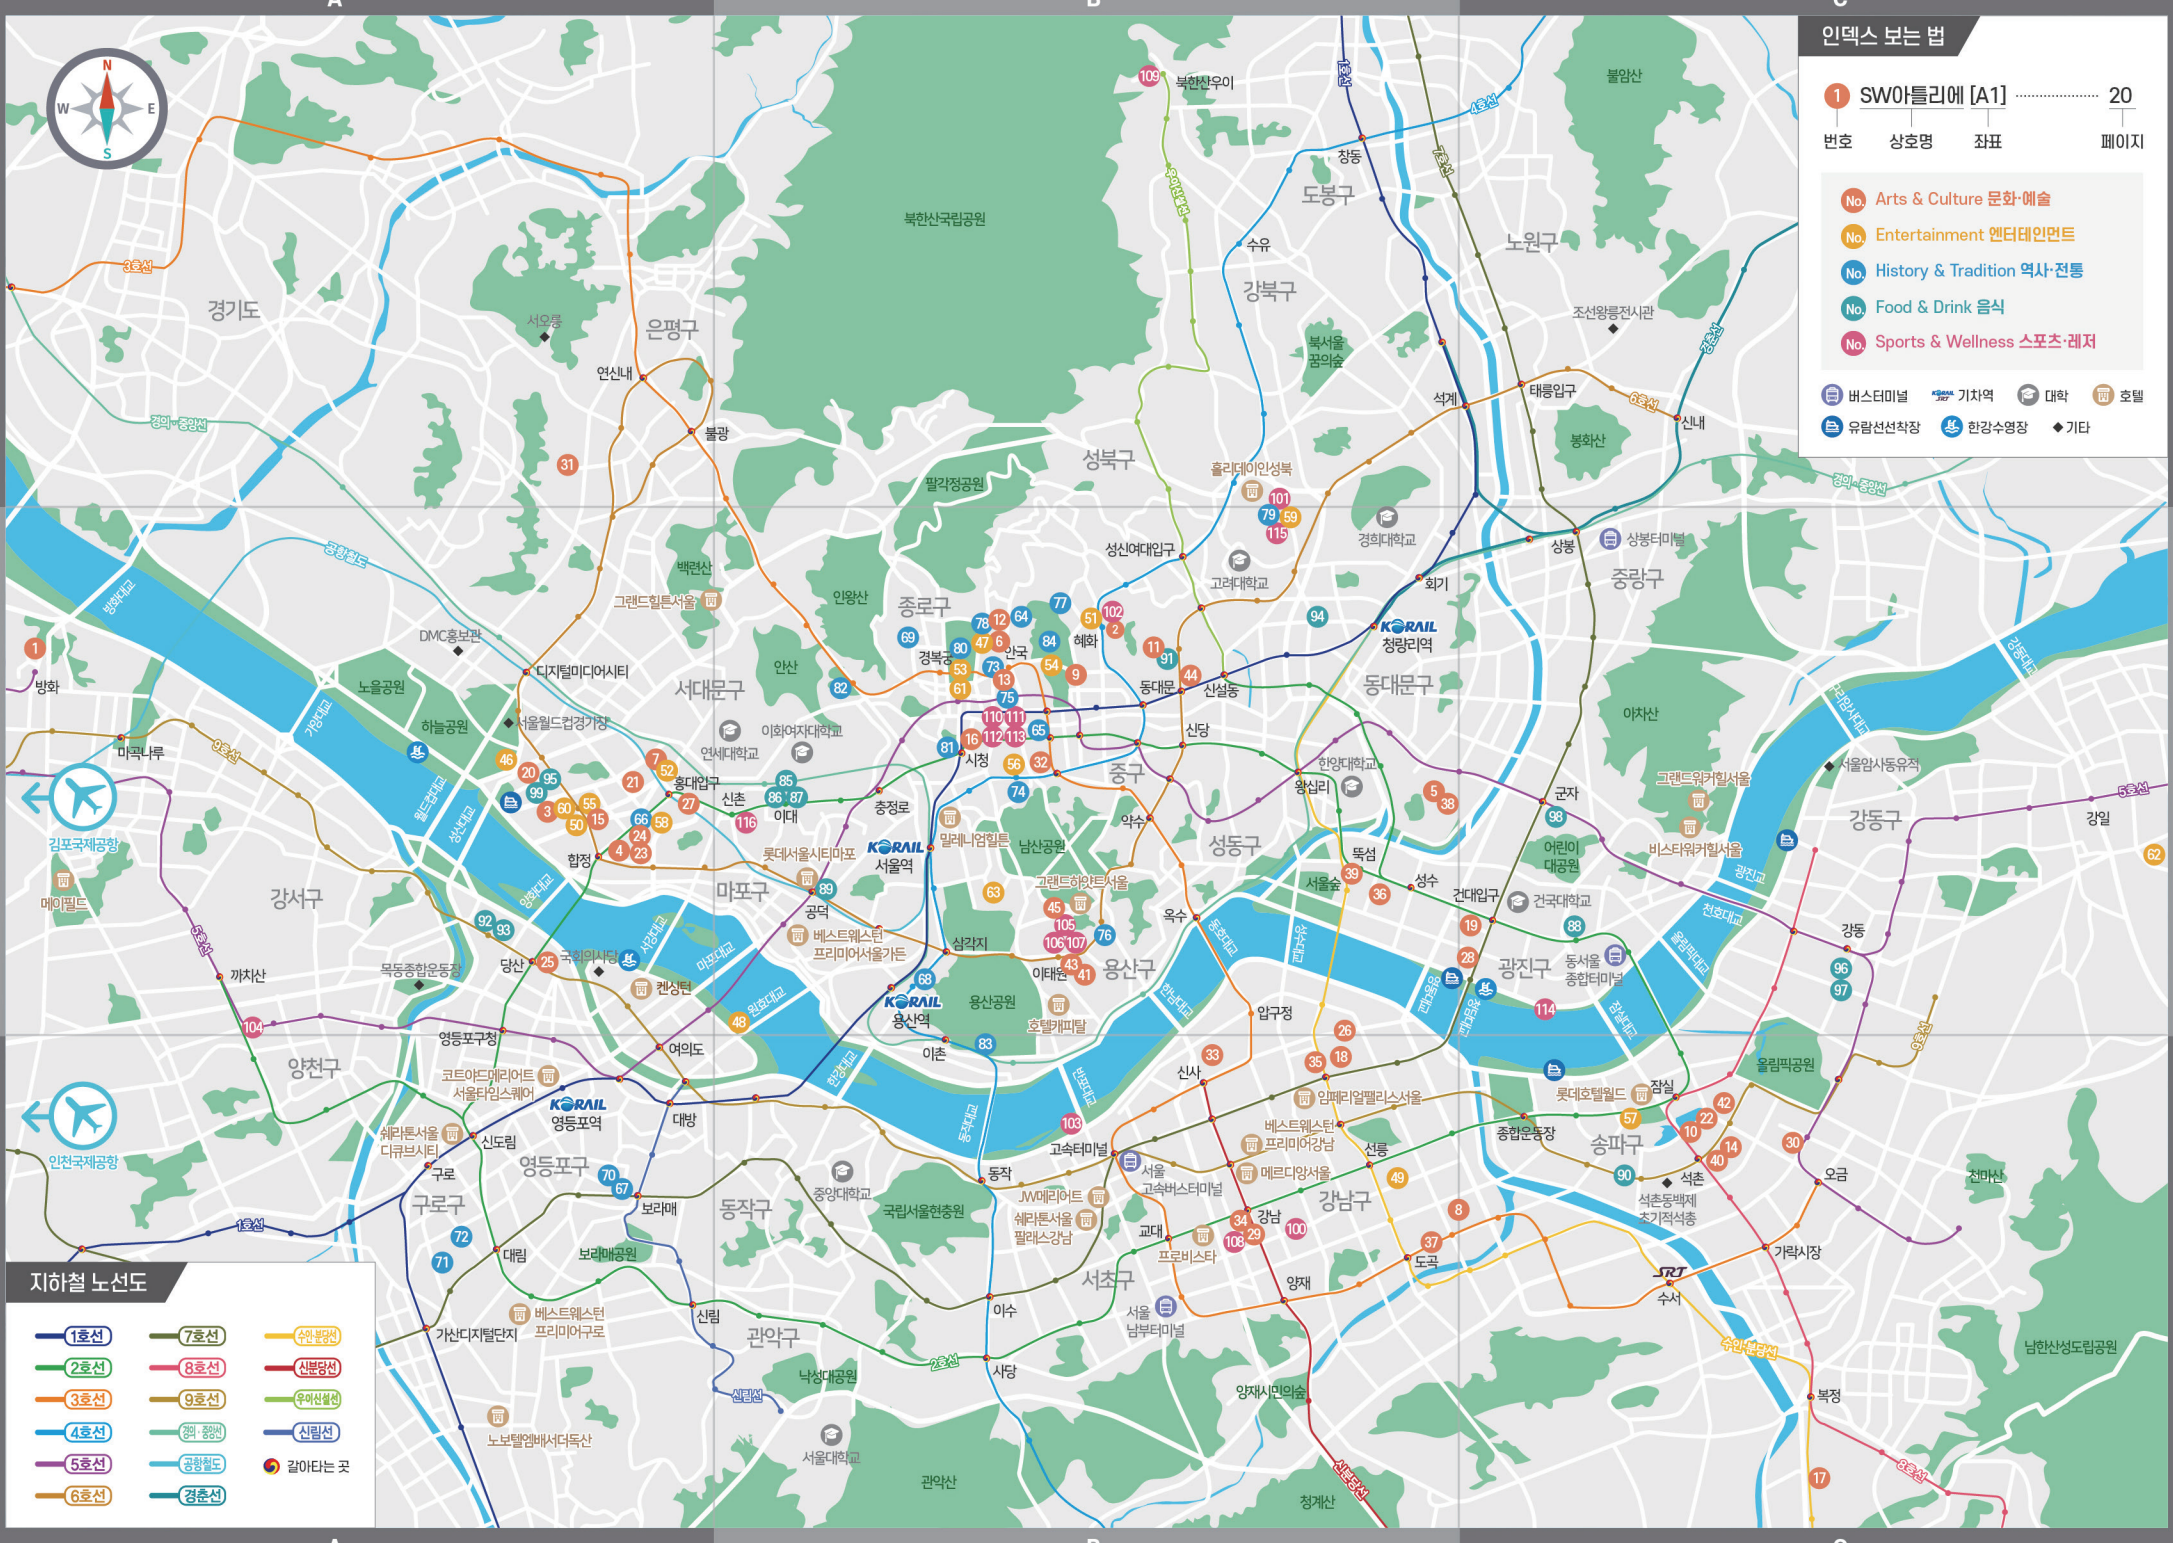

인덱스 보는 법

1 SW아트리에 [A1] 20

번호	상호명	좌표	페이지

- No. Arts & Culture 문화·예술
- No. Entertainment 엔터테인먼트
- No. History & Tradition 역사·전통
- No. Food & Drink 음식
- No. Sports & Wellness 스포츠·레저

- 버스터미널 기차역 대학 호텔
- 유람선선착장 한강수영장 기타

지하철 노선도

1호선	7호선	수인분당선
2호선	8호선	신분당선
3호선	9호선	우이신설선
4호선	경의·중앙선	신림선
5호선	경원선	● 같이타는 곳
6호선	경춘선