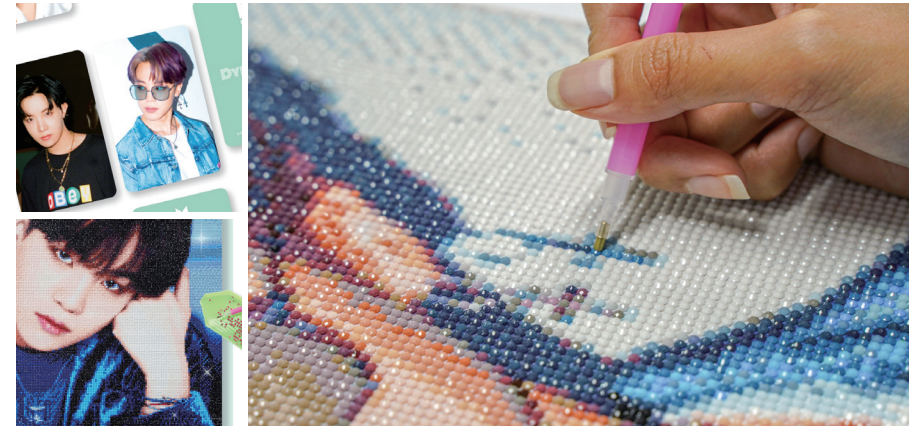

📍 상품 상세 정보

문의처	010-8578-7002
체험 소요시간	종이 설명서 제공
판매가격	36,500원
가이드 언어	한국어, 영어