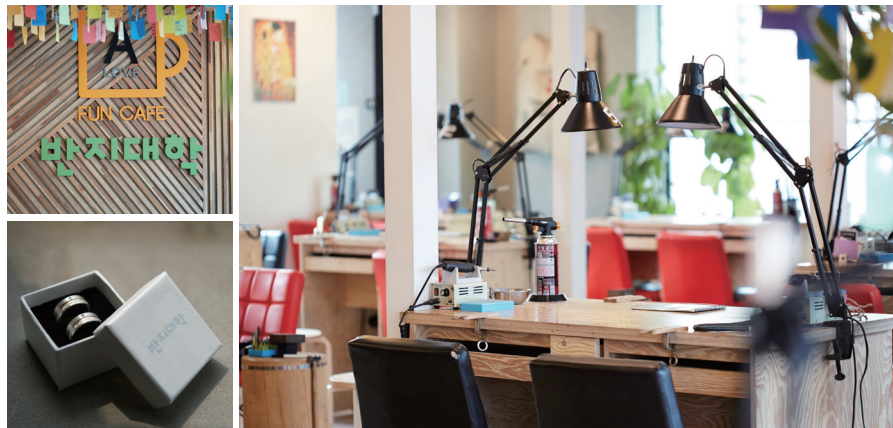

반지 대학

99.9% 순은 반지, 커플링 만들기

이색 테마카페에서 반지를 만들어보세요!

📍 상품 매력 포인트

- 세상에 하나 뿐인 나만의 반지를 만들 수 있습니다.
- 좀 더 이색적인 데이트를 즐길 수 있습니다.
- 저렴한 가격으로 소중한 반지를 만들 수 있습니다.
- 공방에서 만들기를 하면서 음료도 주문해 마실 수 있습니다.
- 연인, 친구에게 서로 뜻 깊은 선물을 해줄 수 있습니다.

📍 상품 상세 정보

문의처	02-6224-6620
체험장 주소	서울시 마포구 잔다리로 7, 4층
주차 정보	주차 불가(근처 공영주차장 이용)
운영시간	연중무휴, AM 10:30-PM 09:00(라스트 오더 PM 07:30) / 사전예약 권장
체험 소요시간	2시간
판매가격	반지 너비 2.5mm 기준 1인 40,000원 (‘반지 너비’ 추가 또는 ‘레이저각인’, ‘보석세팅’ 등 옵션 시 추가비용 있음)
가이드 언어	한국어, 영어

반지 마을

알러지 걱정 없는 한 쌍의 순은 반지

세상에 하나뿐인 나만의 반지를 만들어보세요!

📍 상품 매력 포인트

- 알러지 없는 약 99.9% 순은제품을 만들 수 있습니다.
- 각 지점의 담당 디자이너와 함께 원하는 디자인을 선택할 수 있습니다.
- 순은만을 이용해 진행되는 체험 상품이므로 당일 수령할 수 있습니다.
- 커플, 가족, 친구 등 소중한 사람들에게 의미 있는 선물을 만들 수 있습니다.

📍 상품 상세 정보

문의처	02-324-7310
체험장 주소	서울시 마포구 와우산로19길 6-11, 3층
주차 정보	주차 불가
운영시간	월-일(13:00~19:00) / 사전예약 필수
체험 소요시간	1시간 30분-2시간
판매가격	49,000원
가이드 언어	한국어, 영어