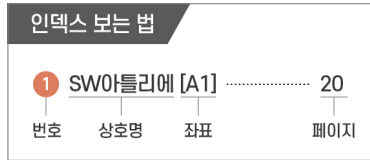

- 교통카드 기능 : 패스에 일정금액을 충전하여 지하철, 버스, 택시 등 대중교통을 이용할 수 있습니다.
- 애플리케이션에 실물패스를 연동하여, 모바일(앱)로 방문 가능한 관광지 및 방문 잔여시간을 확인할 수 있습니다.

디스커버서울패스(Discover Seoul Pass) 애플리케이션 다운받기

Index

Arts & Culture 문화·예술

- 1 SW아틀리에 [A2] 20
- 2 SYLK [B2] 21
- 3 간격 [A2] 22
- 4 공간630 [A2] 23
- 5 그루팜 [B2] 24
- 6 그리다널도자기공방 [B2] 25
- 7 낫플랫 [A2] 26
- 8 너나들이 [C3] 27
- 9 네오그림플라워&카페 [B2] 28
- 10 노트수스튜디오 [C3] 29
- 11 단지스토리 [B2] 30
- 12 동림매듭공방 [B2] 31
- 13 두리두아트샵 [B2] 32
- 14 드링킹드로잉 [C3] 33
- 15 레더오브레전드 [A2] 34
- 16 레터링주얼리랩 [B2] 35
- 17 로이베어 [C3] 36
- 18 마리스텔라파트너스 [B3] 37
- 19 멍멍모아 [C2] 38
- 20 메리제이스튜디오 [A2] 39
- 21 몽작가의미술집 [A2] 40
- 22 민화화실bliss [C3] 41
- 23 반지대학 [A2] 42
- 24 반지마을 [A2] 43
- 25 버즈더퍼즈 [A2] 44
- 26 소울크라프트 [B2] 45
- 27 솔메 [A2] 46
- 28 침표아로마가게 [C2] 47
- 29 스무디 [B3] 48
- 30 스페이스휴 [C3] 49
- 31 스프링샤인 [A1] 50
- 32 시간을담다 [B2] 51
- 33 아워드로잉 [B3] 52
- 34 아트마스 [B3] 53
- 35 아트클래스 자그마치 [B3] 54
- 36 여플레이트 [B2] 55